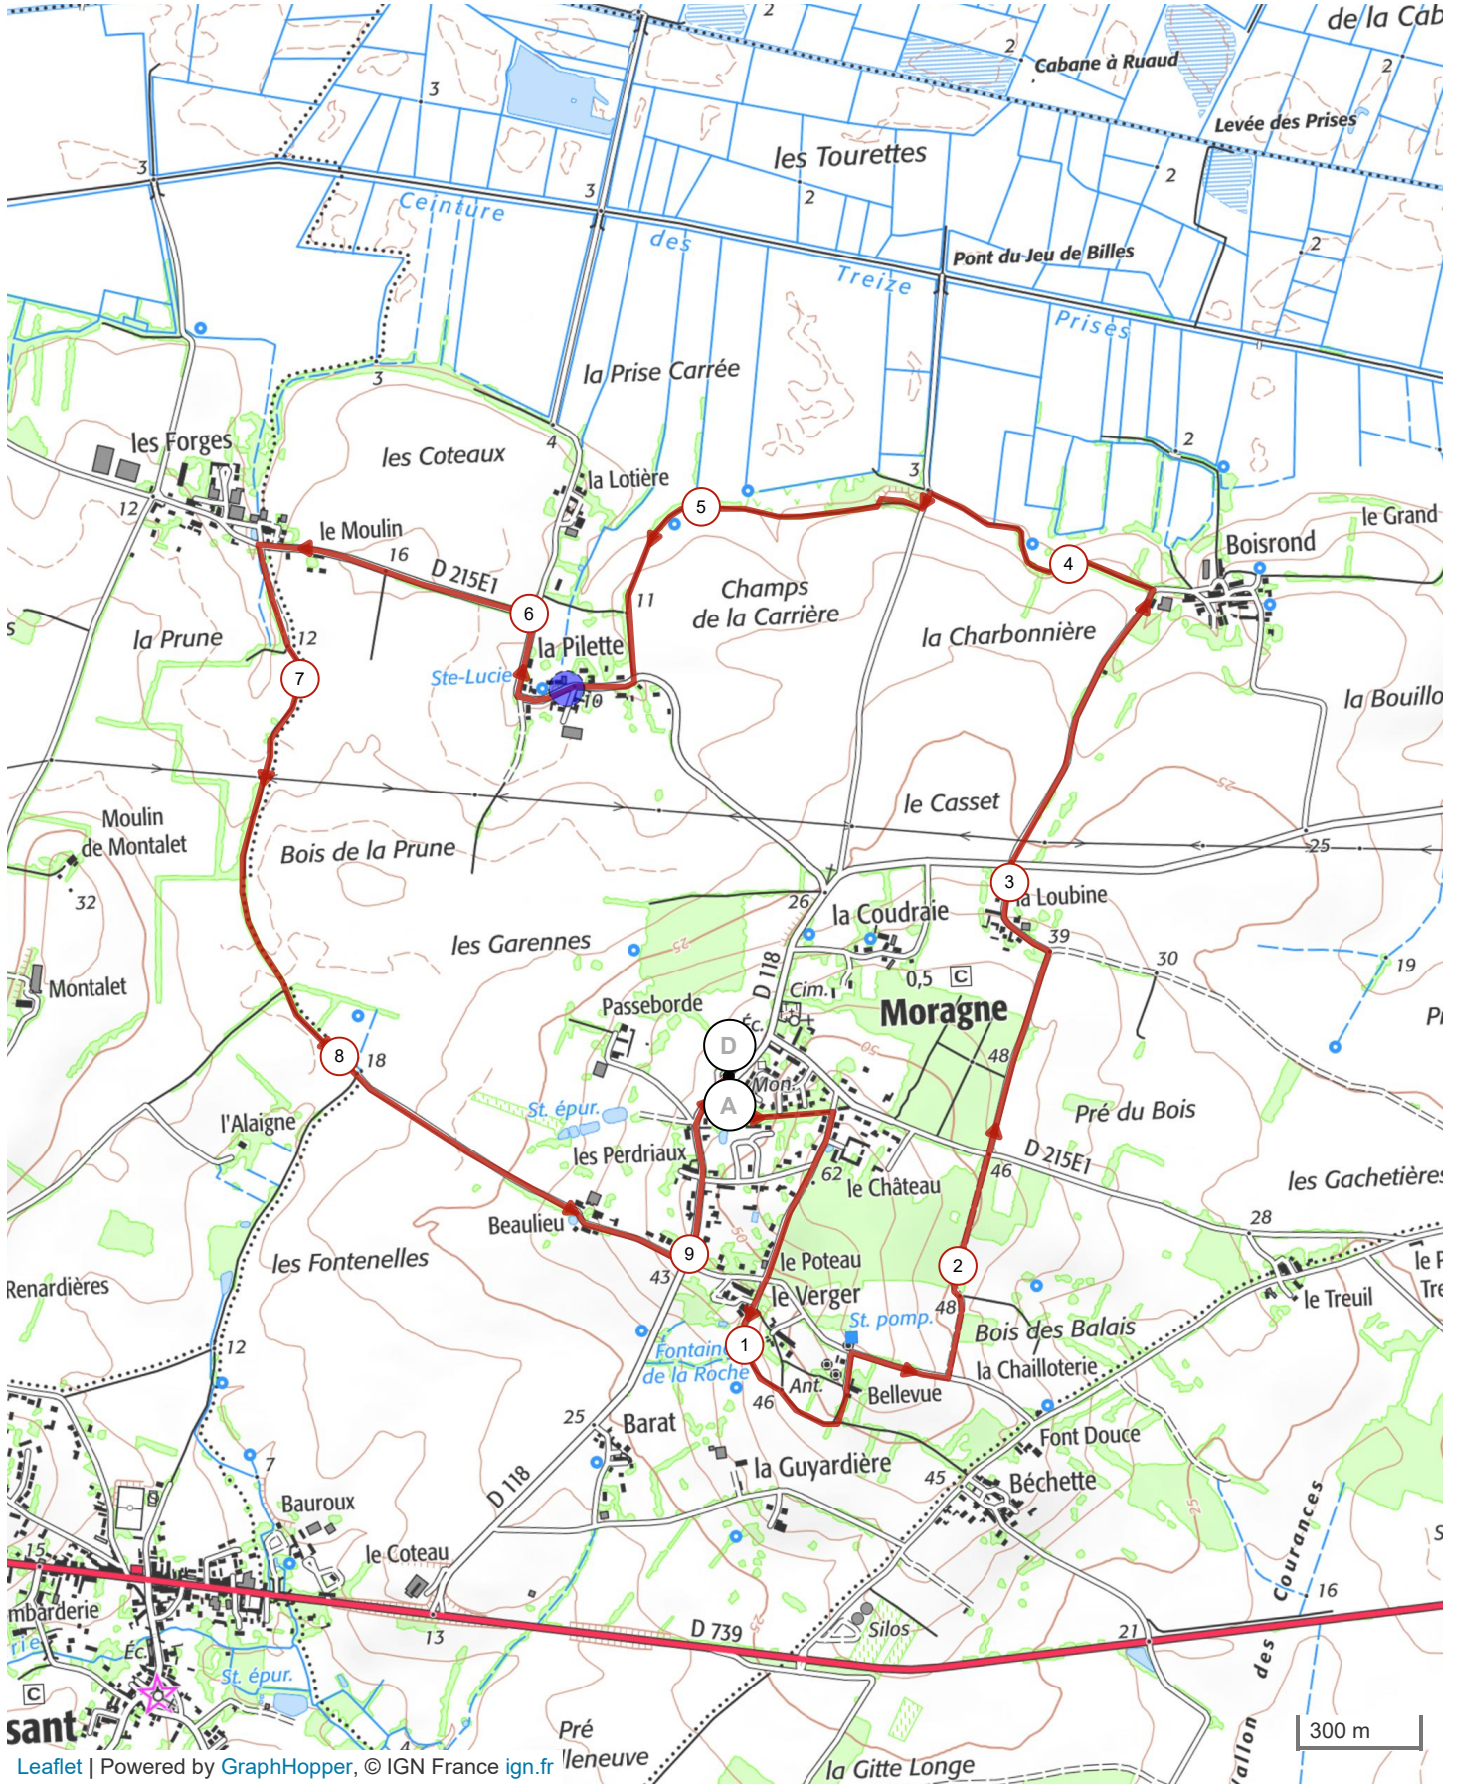

14228107 | Marche | MORAGNE

Moragne -> Moragne

→ 9.457 km ↑ 80 m ↓ 80 m ▲ 5 m ▲ 60 m

Leaflet | Powered by GraphHopper, © IGN France ign.fr

Le droit de reproduction est strictement réservé à un usage personnel et privé. Lors de la pratique de votre activité, veuillez à respecter les propriétés et chemins privés et assurez-vous de la praticabilité du parcours.

© 2022 Openrunner