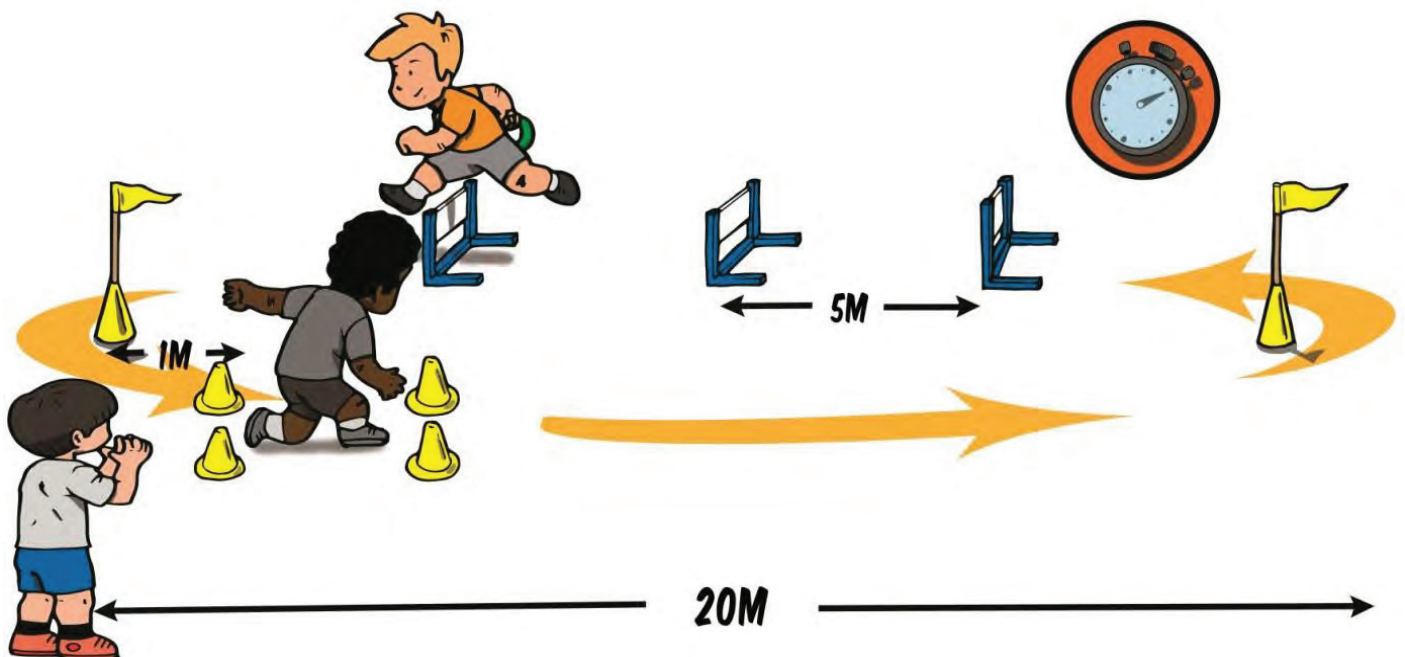

Niveau
EA

Nom du jeu
#24 Relais haies transmission arrêtée

Répertoire moteur athlétique
Se déplacer

Educateur

Objectif : courir vite avec et sans obstacles.

Situation

Matériel : mini haies (hauteur à mi tibia des enfants), 2 jalons, 4 plots, un témoin.

Descriptif : le premier enfant sprinte sur le plat, contourne le jalon, franchit les haies, contourne l'autre jalon, transmet l'anneau au suivant et ainsi de suite.

Enfant

Consigne :

- Je ne pars qu'à la transmission de l'anneau.

Critère de réalisation :

- je vais le plus vite possible en franchissant les obstacles avec la même jambe.

Performance : le nombre de transmissions réalisées.