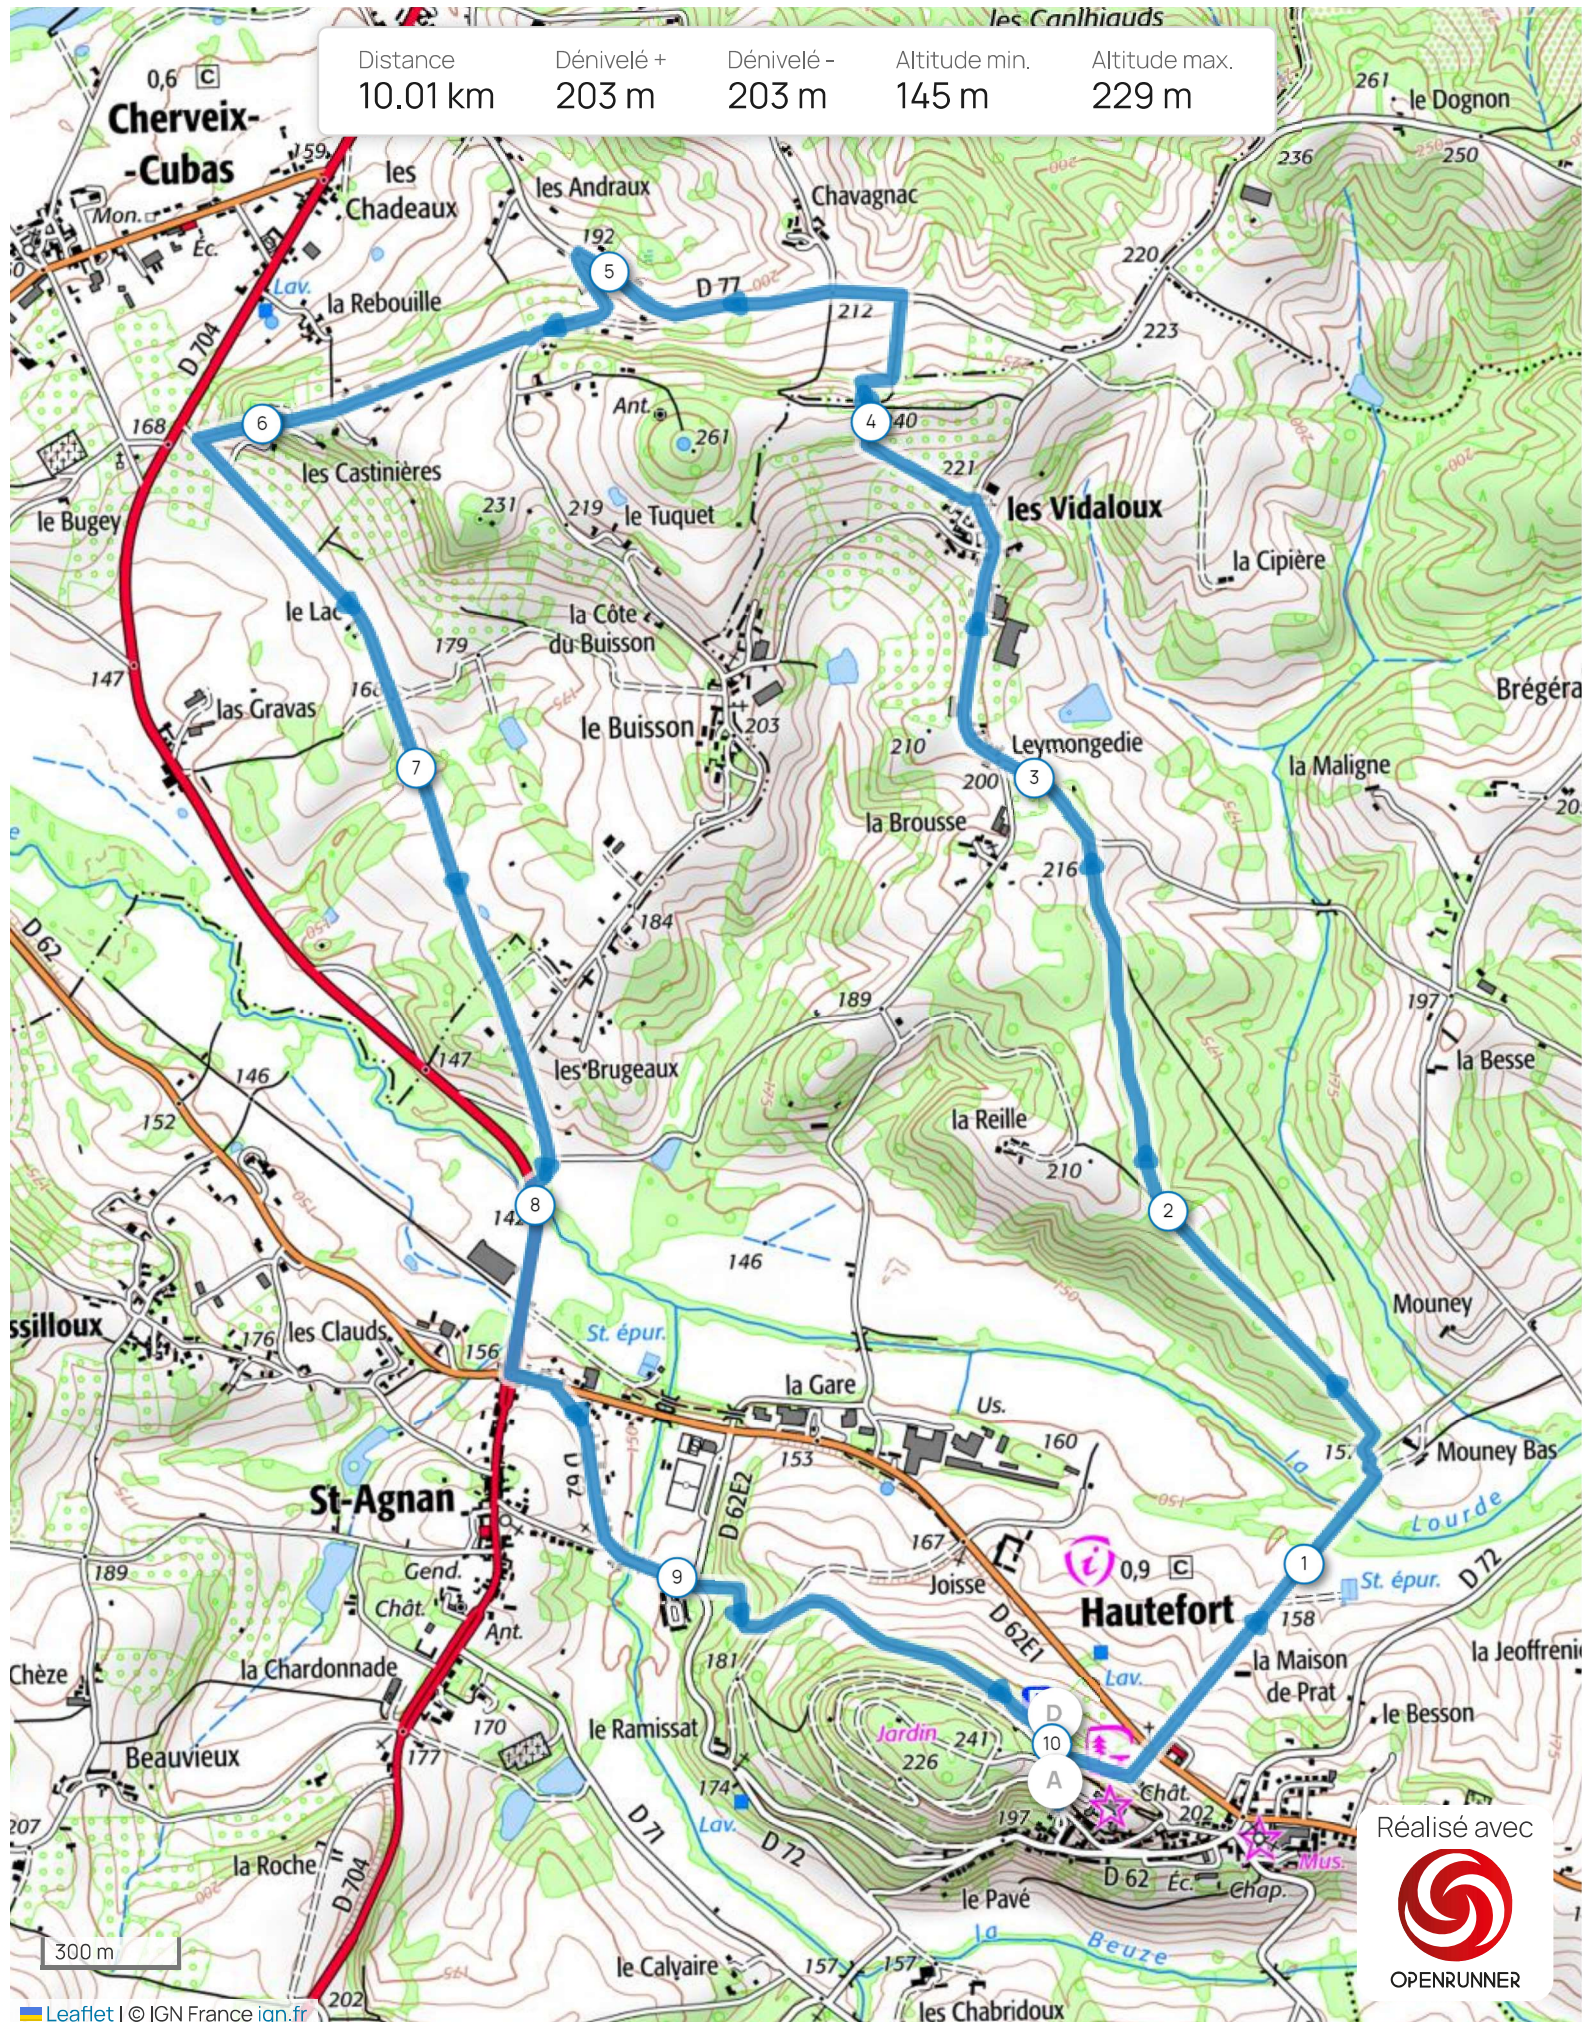

Distance	Dénivelé +	Dénivelé -	Altitude min.	Altitude max.
10.01 km	203 m	203 m	145 m	229 m

Réalisé avec

OPENRUNNER