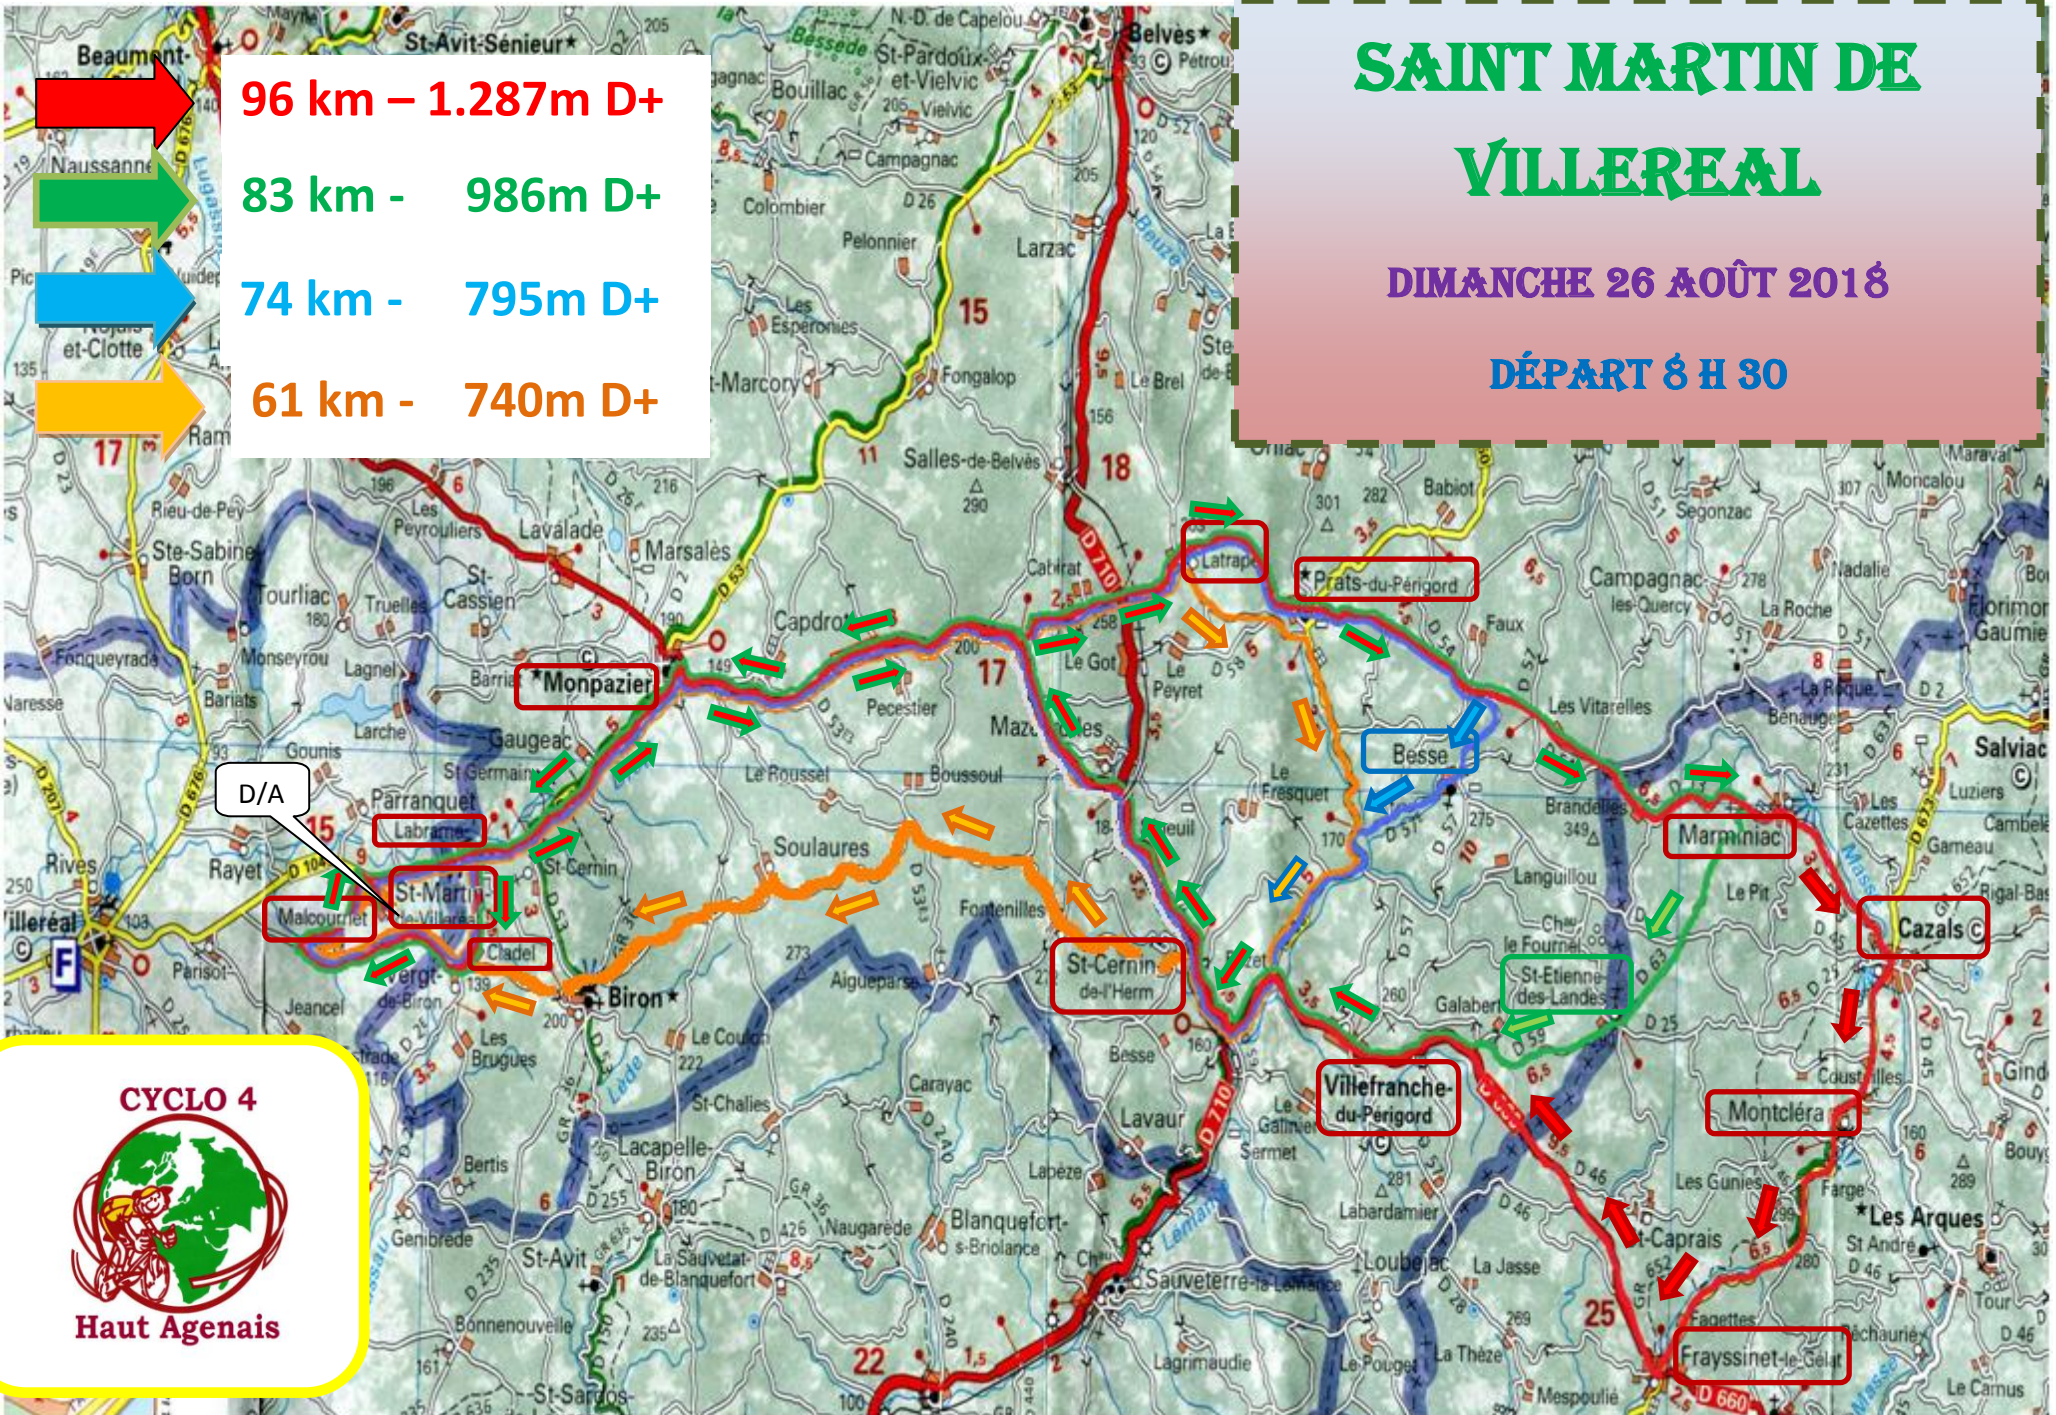

SAINT MARTIN DE VILLEREAL

DIMANCHE 26 AOÛT 2018

DÉPART 8 H 30

96 km - 1.287m D+

83 km - 986m D+

74 km - 795m D+

61 km - 740m D+

D/A

CYCLO 4

Haut Agenais